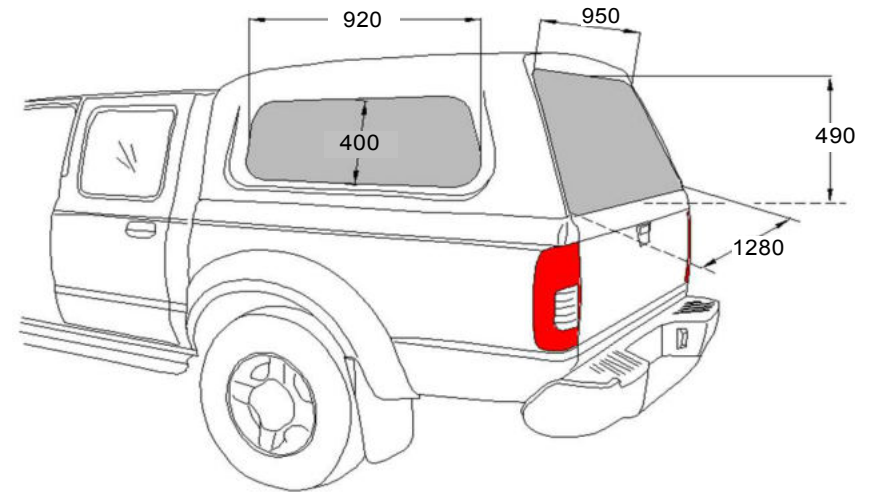

Net weight: 73,00 kg  
 Gross weight: 88,00 kg  
 Volume: 0 m<sup>3</sup>

7 X 30 X 10000 A/60/PT3 PE-L - 0,175 szt  
 7 X 50 X 10000 A/60/PT3 PE-L - 0,32 szt

Net weight: --- kg  
 Gross weight: --- kg  
 Volume: 0 m3

7 X 50 X 10000 A/60/PT3 PE-L - 0,32 szt  
 7 X 30 X 10000 A/60/PT3 PE-L - 0,175 szt  
 7 X 30 X 10000 A/60/PT3 PE-L - 0,175 szt  
 7 X 50 X 10000 A/60/PT3 PE-L - 0,32 szt

Net weight: 77,00 kg  
 Gross weight: 92,00 kg  
 Volume: 0 m3