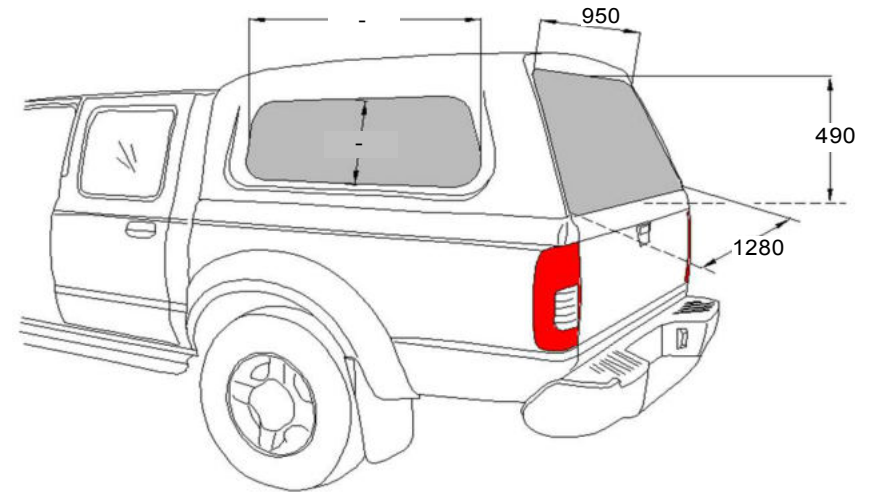

Net weight: 73,00 kg  
 Gross weight: 88,00 kg  
 Volume: 0 m<sup>3</sup>

7 X 30 X 10000 A/60/PT3 PE-L - 0,175 szt  
 7 X 50 X 10000 A/60/PT3 PE-L - 0,32 szt

Net weight: --- kg  
 Gross weight: --- kg  
 Volume: 0 m3

7 X 50 X 10000 A/60/PT3 PE-L - 0,32 szt  
 7 X 30 X 10000 A/60/PT3 PE-L - 0,175 szt  
 7 X 30 X 10000 A/60/PT3 PE-L - 0,175 szt  
 7 X 50 X 10000 A/60/PT3 PE-L - 0,32 szt

Net weight: 77,00 kg  
 Gross weight: 92,00 kg  
 Volume: 0 m3