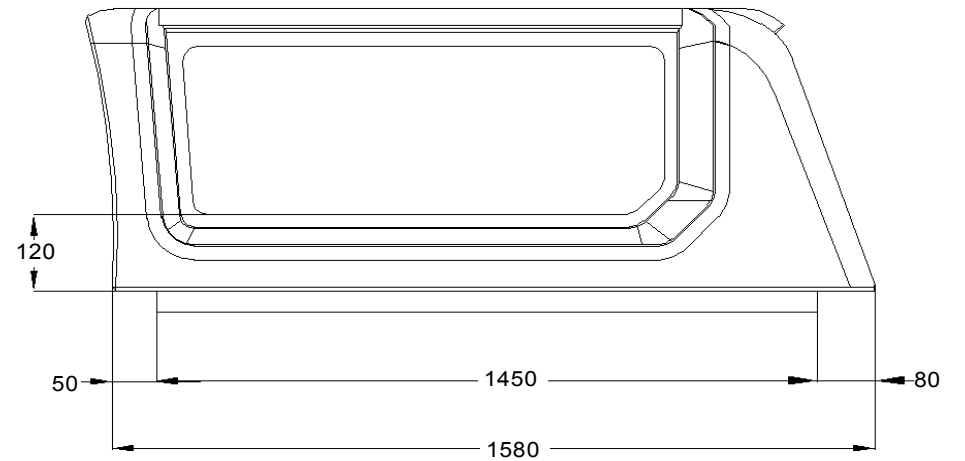

Net weight: 73,00 kg  
 Gross weight: 88,00 kg  
 Volume: 0 m<sup>3</sup>

7 X 30 X 10000 A/60/PT3 PE-L - 0,175 szt  
 7 X 50 X 10000 A/60/PT3 PE-L - 0,32 szt

Net weight: --- kg  
 Gross weight: --- kg  
 Volume: 0 m3

7 X 50 X 10000 A/60/PT3 PE-L - 0,32 szt  
 7 X 30 X 10000 A/60/PT3 PE-L - 0,175 szt  
 7 X 30 X 10000 A/60/PT3 PE-L - 0,175 szt  
 7 X 50 X 10000 A/60/PT3 PE-L - 0,32 szt

Net weight: 77,00 kg  
 Gross weight: 92,00 kg  
 Volume: 0 m3

7 X 50 X 10000 A/60/PT3 PE-L - 0,32 szt  
 7 X 30 X 10000 A/60/PT3 PE-L - 0,175 szt