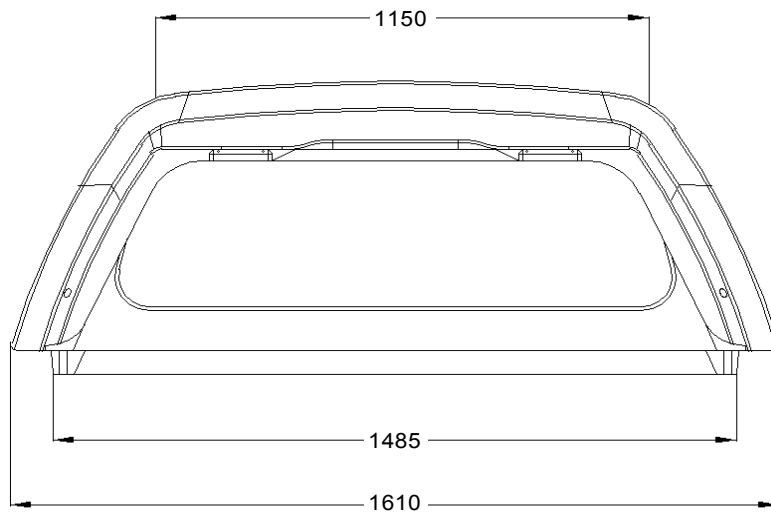

Net weight: 73,00 kg  
 Gross weight: 88,00 kg  
 Volume: 0 m<sup>3</sup>

7 X 30 X 10000 A/60/PT3 PE-L - 0,175 szt  
 7 X 50 X 10000 A/60/PT3 PE-L - 0,32 szt

Net weight: --- kg  
 Gross weight: --- kg  
 Volume: 0 m3

7 X 50 X 10000 A/60/PT3 PE-L - 0,32 szt  
 7 X 30 X 10000 A/60/PT3 PE-L - 0,175 szt  
 7 X 30 X 10000 A/60/PT3 PE-L - 0,175 szt  
 7 X 50 X 10000 A/60/PT3 PE-L - 0,32 szt

Net weight: 77,00 kg  
 Gross weight: 92,00 kg  
 Volume: 0 m3

7 X 50 X 10000 A/60/PT3 PE-L - 0,32 szt  
 7 X 30 X 10000 A/60/PT3 PE-L - 0,175 szt