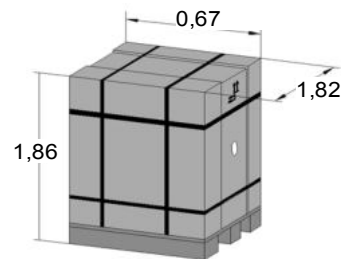

Net weight: 73,00 kg  
 Gross weight: 88,00 kg  
 Volume: 0 m<sup>3</sup>

7 X 30 X 10000 A/60/PT3 PE-L - 0,175 szt  
 7 X 50 X 10000 A/60/PT3 PE-L - 0,32 szt

Net weight: --- kg  
 Gross weight: --- kg  
 Volume: 0 m3

7 X 50 X 10000 A/60/PT3 PE-L - 0,32 szt  
 7 X 30 X 10000 A/60/PT3 PE-L - 0,175 szt  
 7 X 30 X 10000 A/60/PT3 PE-L - 0,175 szt  
 7 X 50 X 10000 A/60/PT3 PE-L - 0,32 szt

Net weight: 77,00 kg  
 Gross weight: 92,00 kg  
 Volume: 0 m3