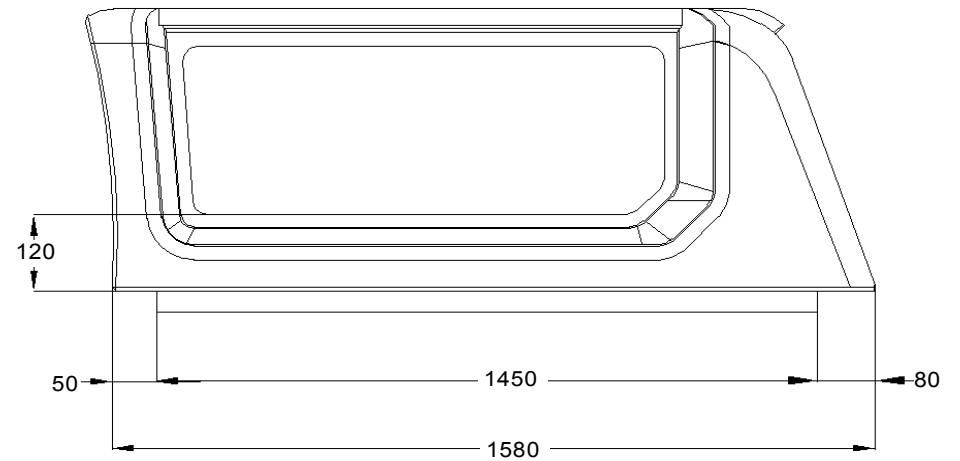

Net weight: 73,00 kg  
 Gross weight: 88,00 kg  
 Volume: 0 m<sup>3</sup>

7 X 30 X 10000 A/60/PT3 PE-L - 0,175 szt  
 7 X 50 X 10000 A/60/PT3 PE-L - 0,32 szt

Net weight: --- kg  
 Gross weight: --- kg  
 Volume: 0 m3

7 X 50 X 10000 A/60/PT3 PE-L - 0,32 szt  
 7 X 30 X 10000 A/60/PT3 PE-L - 0,175 szt  
 7 X 30 X 10000 A/60/PT3 PE-L - 0,175 szt  
 7 X 50 X 10000 A/60/PT3 PE-L - 0,32 szt

Net weight: 77,00 kg  
 Gross weight: 92,00 kg  
 Volume: 0 m3

7 X 50 X 10000 A/60/PT3 PE-L - 0,32 szt  
 7 X 30 X 10000 A/60/PT3 PE-L - 0,175 szt