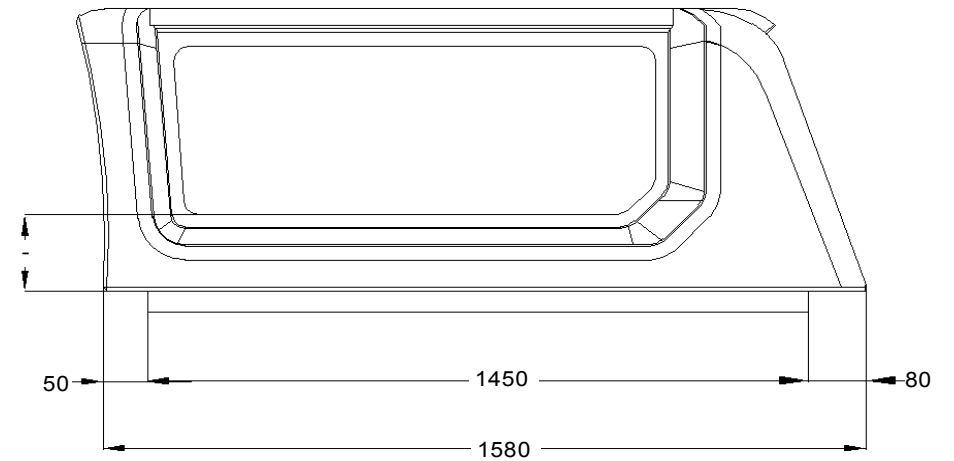

Net weight: 73,00 kg  
 Gross weight: 88,00 kg  
 Volume: 0 m<sup>3</sup>

7 X 30 X 10000 A/60/PT3 PE-L - 0,175 szt  
 7 X 50 X 10000 A/60/PT3 PE-L - 0,32 szt

Net weight: --- kg  
 Gross weight: --- kg  
 Volume: 0 m3

7 X 50 X 10000 A/60/PT3 PE-L - 0,32 szt  
 7 X 30 X 10000 A/60/PT3 PE-L - 0,175 szt  
 7 X 30 X 10000 A/60/PT3 PE-L - 0,175 szt  
 7 X 50 X 10000 A/60/PT3 PE-L - 0,32 szt

Net weight: 77,00 kg  
 Gross weight: 92,00 kg  
 Volume: 0 m3

7 X 50 X 10000 A/60/PT3 PE-L - 0,32 szt  
 7 X 30 X 10000 A/60/PT3 PE-L - 0,175 szt