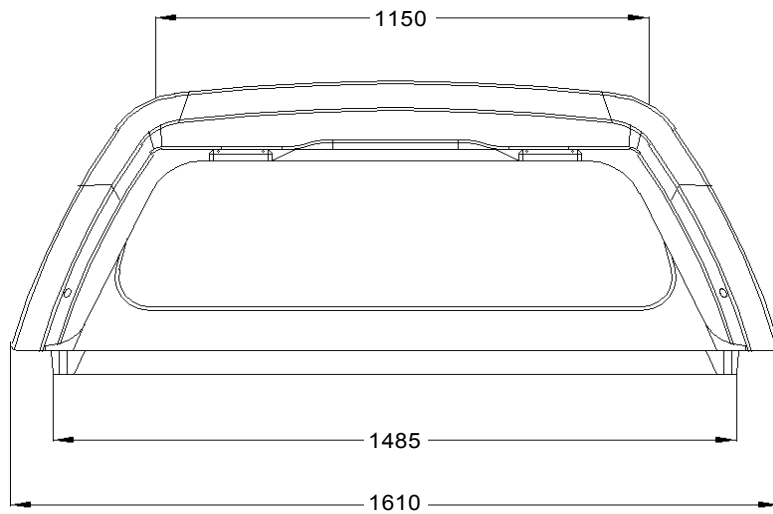

Net weight: 73,00 kg  
 Gross weight: 88,00 kg  
 Volume: 0 m<sup>3</sup>

7 X 30 X 10000 A/60/PT3 PE-L - 0,175 szt  
 7 X 50 X 10000 A/60/PT3 PE-L - 0,32 szt

Net weight: --- kg  
 Gross weight: --- kg  
 Volume: 0 m3

7 X 50 X 10000 A/60/PT3 PE-L - 0,32 szt  
 7 X 30 X 10000 A/60/PT3 PE-L - 0,175 szt  
 7 X 30 X 10000 A/60/PT3 PE-L - 0,175 szt  
 7 X 50 X 10000 A/60/PT3 PE-L - 0,32 szt

Net weight: 77,00 kg  
 Gross weight: 92,00 kg  
 Volume: 0 m3

7 X 50 X 10000 A/60/PT3 PE-L - 0,32 szt  
 7 X 30 X 10000 A/60/PT3 PE-L - 0,175 szt