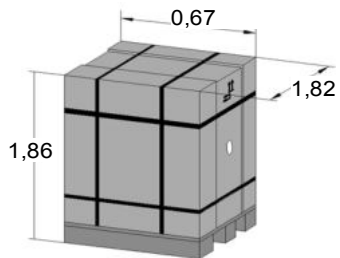

Net weight: 73,00 kg  
 Gross weight: 88,00 kg  
 Volume: 0 m<sup>3</sup>

7 X 30 X 10000 A/60/PT3 PE-L - 0,175 szt  
 7 X 50 X 10000 A/60/PT3 PE-L - 0,32 szt

Net weight: --- kg  
 Gross weight: --- kg  
 Volume: 0 m3

7 X 50 X 10000 A/60/PT3 PE-L - 0,32 szt  
 7 X 30 X 10000 A/60/PT3 PE-L - 0,175 szt  
 7 X 30 X 10000 A/60/PT3 PE-L - 0,175 szt  
 7 X 50 X 10000 A/60/PT3 PE-L - 0,32 szt

Net weight: 77,00 kg  
 Gross weight: 92,00 kg  
 Volume: 0 m3