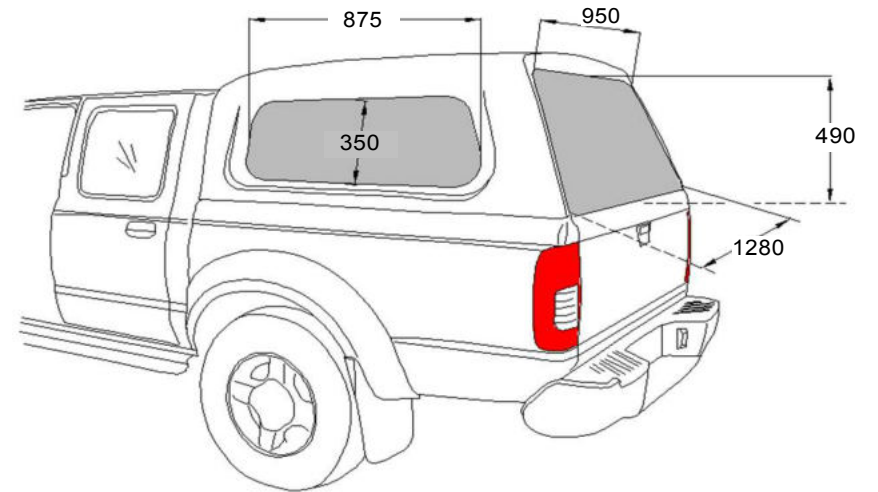

Net weight: 73,00 kg  
 Gross weight: 88,00 kg  
 Volume: 0 m<sup>3</sup>

7 X 30 X 10000 A/60/PT3 PE-L - 0,175 szt  
 7 X 50 X 10000 A/60/PT3 PE-L - 0,32 szt

Net weight: --- kg  
 Gross weight: --- kg  
 Volume: 0 m3

7 X 50 X 10000 A/60/PT3 PE-L - 0,32 szt  
 7 X 30 X 10000 A/60/PT3 PE-L - 0,175 szt  
 7 X 30 X 10000 A/60/PT3 PE-L - 0,175 szt  
 7 X 50 X 10000 A/60/PT3 PE-L - 0,32 szt

Net weight: 77,00 kg  
 Gross weight: 92,00 kg  
 Volume: 0 m3