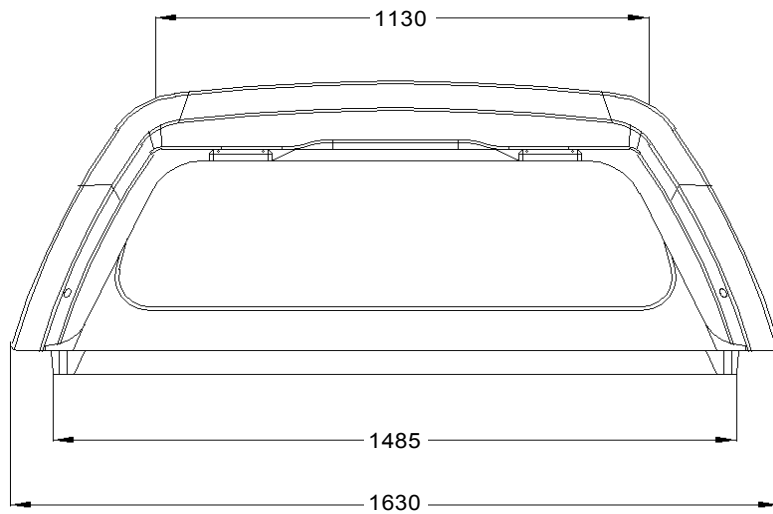

VW DC RH01 3 - 1900763

Wymiary nadbudowy samochodowej - Dimensions of hardtop

Net weight: 73,00 kg
 Gross weight: 90,00 kg
 Volume: 0 m3