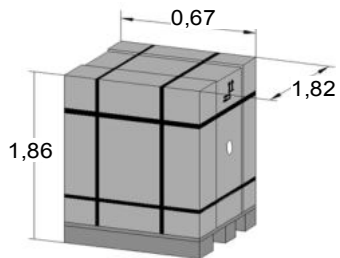

VW DC RH01 3 - 1900763

Wymiary nadbudowy samochodowej - Dimensions of hardtop

Net weight: 73,00 kg
 Gross weight: 90,00 kg
 Volume: 0 m3