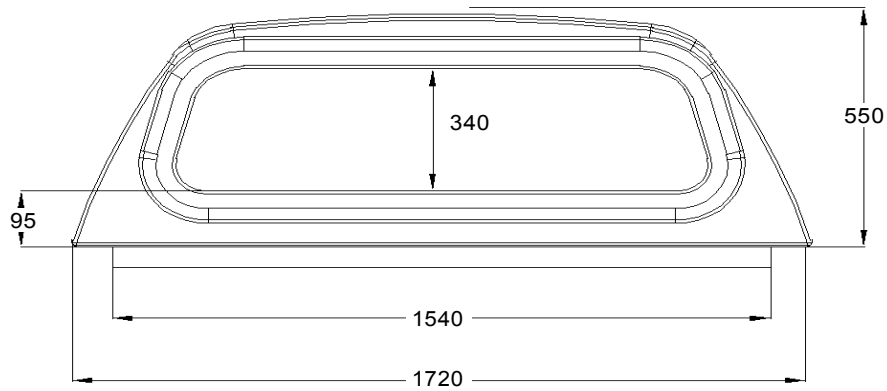

VW DC RH01 3 - 1900763

Wymiary nadbudowy samochodowej - Dimensions of hardtop

Net weight: 73,00 kg
 Gross weight: 90,00 kg
 Volume: 0 m3