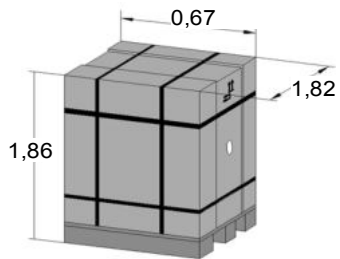

VW DC RH01 3 - 1900763

Wymiary nadbudowy samochodowej - Dimensions of hardtop

Net weight: 73,00 kg
 Gross weight: 90,00 kg
 Volume: 0 m3