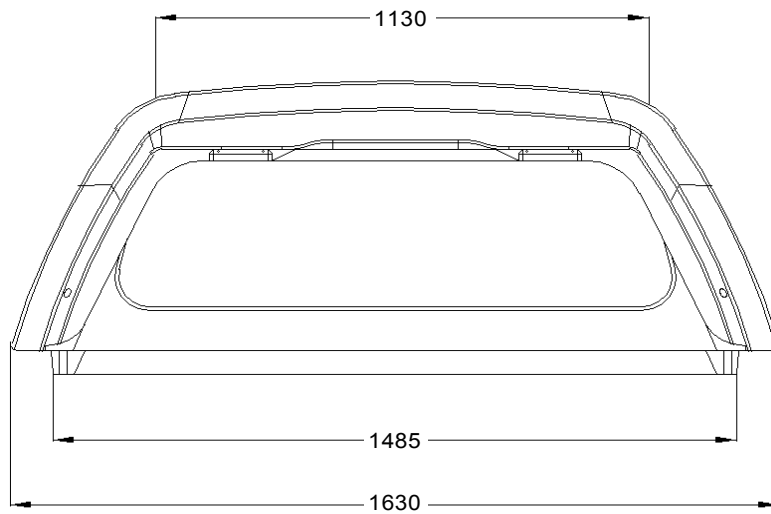

VW DC RH01 3 - 1900763

Wymiary nadbudowy samochodowej - Dimensions of hardtop

Net weight: 73,00 kg
 Gross weight: 90,00 kg
 Volume: 0 m3