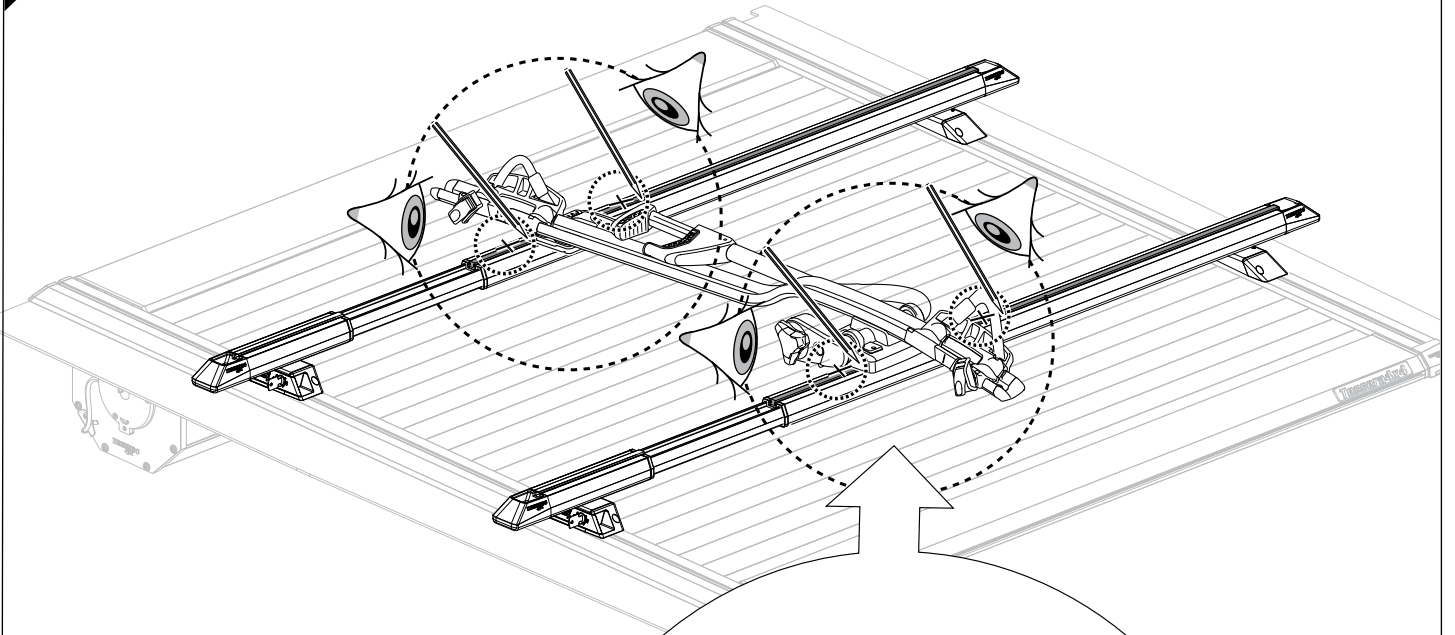

CAUTION

6

CAUTION

7

Bar 001 Wild max +30 cm / 11.8 inch

Bar 001 max +40 cm / 15.8 inch

Bar 002 max +50 cm / 19.7 inch

7.1