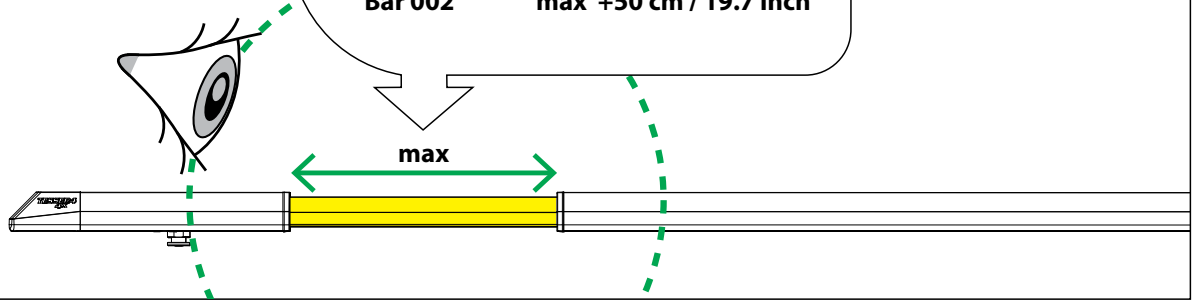

CAUTION

6

CAUTION

7

Bar 001 Wild max +30 cm / 11.8 inch

Bar 001 max +40 cm / 15.8 inch

Bar 002 max +50 cm / 19.7 inch

7.1