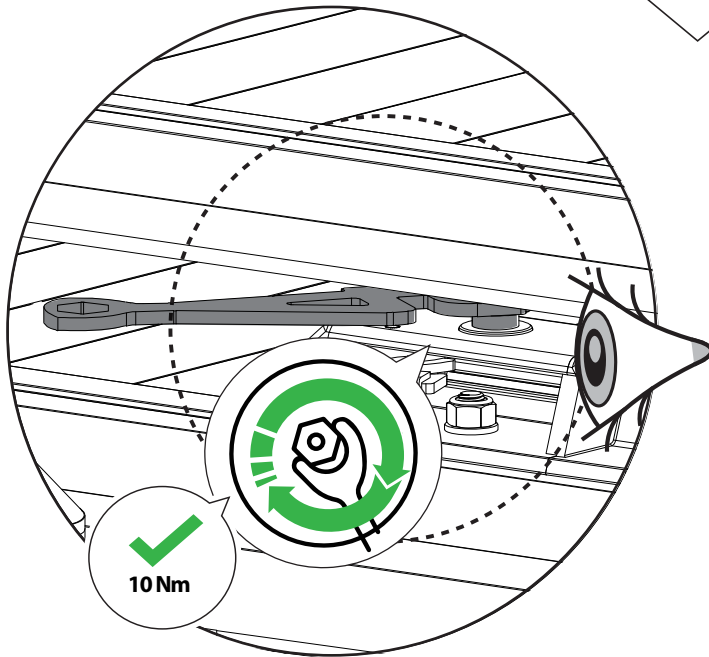

19

20

Every 6 Months

20 mm

13 mm

Enjoy!

GR: Εγχειρίδιο χρήσης
GB: Owners Manual
SF: Manuaalinen
F: Manuel d'utilisation
PL: Instrukcja obsługi
NL: Handleiding
TR: Kullanıcı kılavuzu
S: Bruksanvisning
E: Manual de usuario