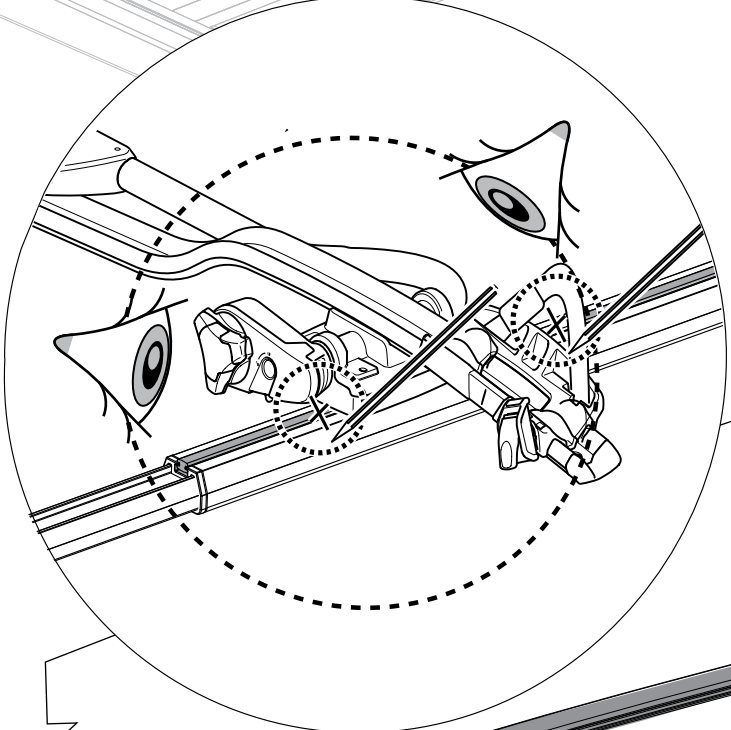

CAUTION

6

CAUTION

7

Bar 001 Wild max +30 cm / 11.8 inch

Bar 001 max +40 cm / 15.8 inch

Bar 002 max +50 cm / 19.7 inch

7.1