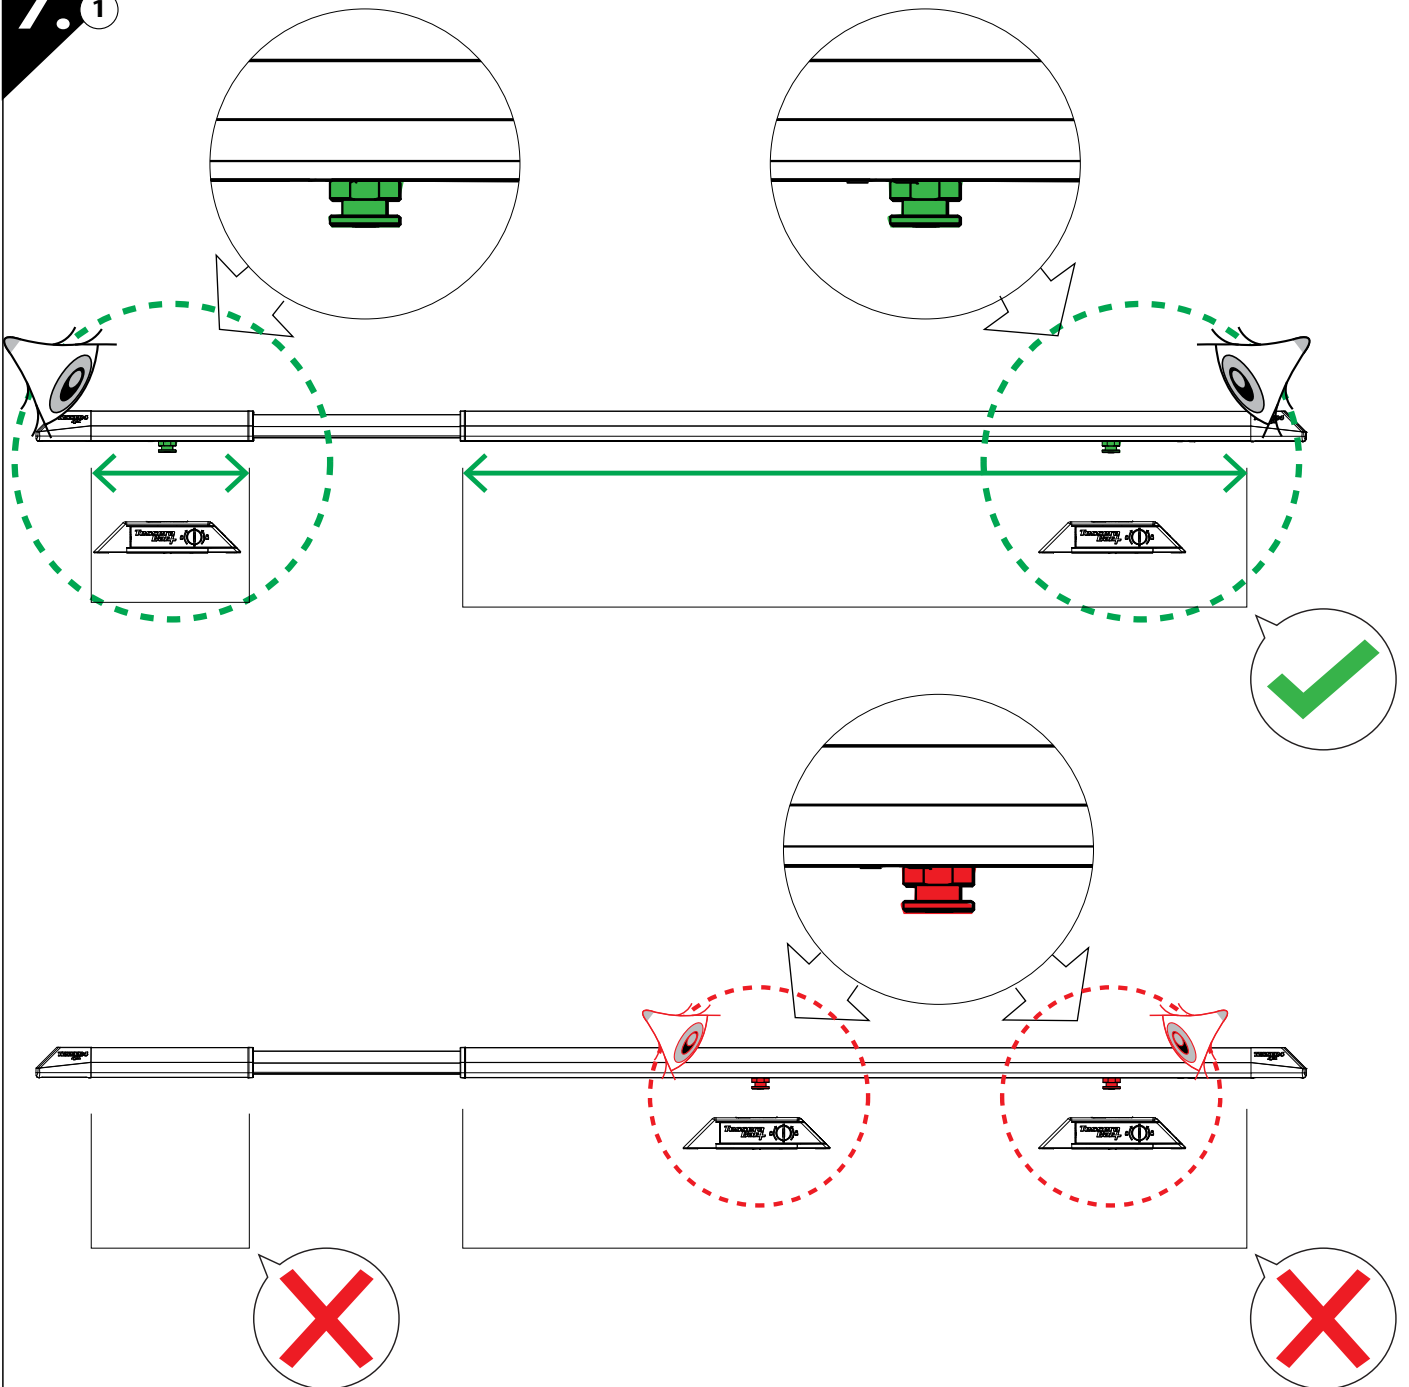

CAUTION

6

CAUTION

7

Bar 001 Wild max +30 cm / 11.8 inch

Bar 001 max +40 cm / 15.8 inch

Bar 002 max +50 cm / 19.7 inch

7.1