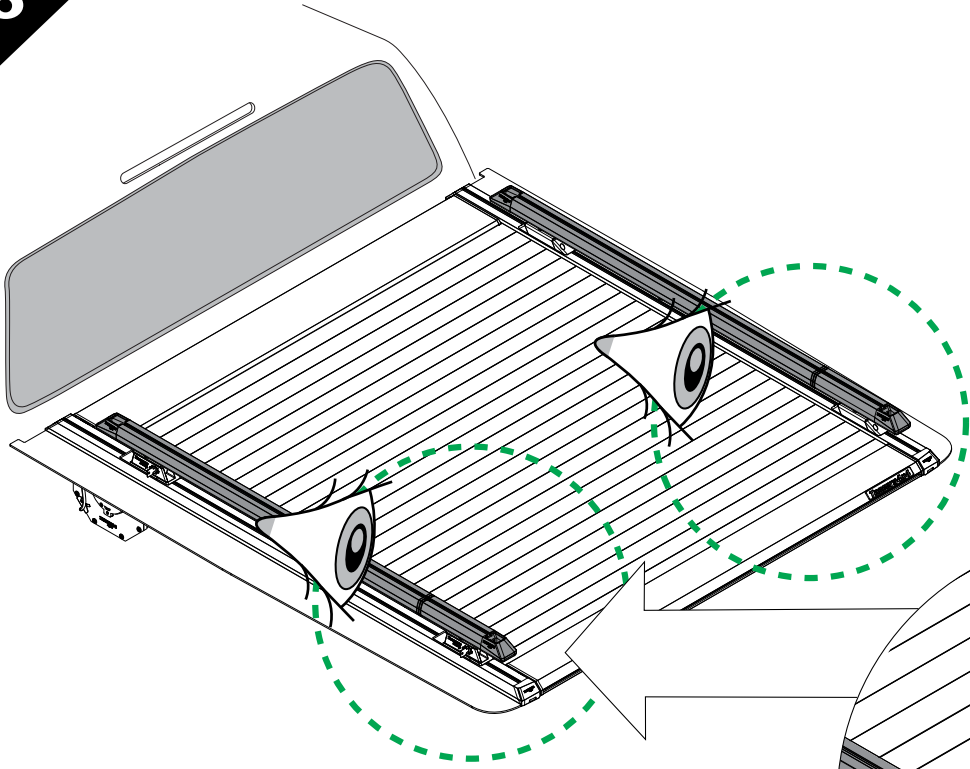

CAUTION

6

CAUTION

7

Bar 001 Wild max +30 cm / 11.8 inch

Bar 001 max +40 cm / 15.8 inch

Bar 002 max +50 cm / 19.7 inch

7.1