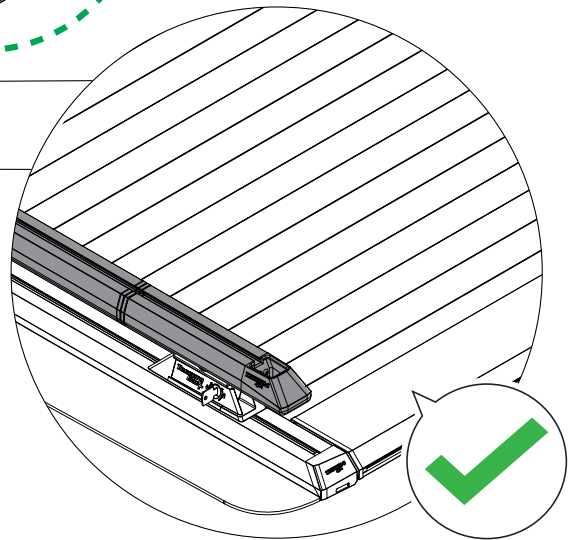

CAUTION

6

CAUTION

7

Bar 001 Wild max +30 cm / 11.8 inch

Bar 001 max +40 cm / 15.8 inch

Bar 002 max +50 cm / 19.7 inch

7.1