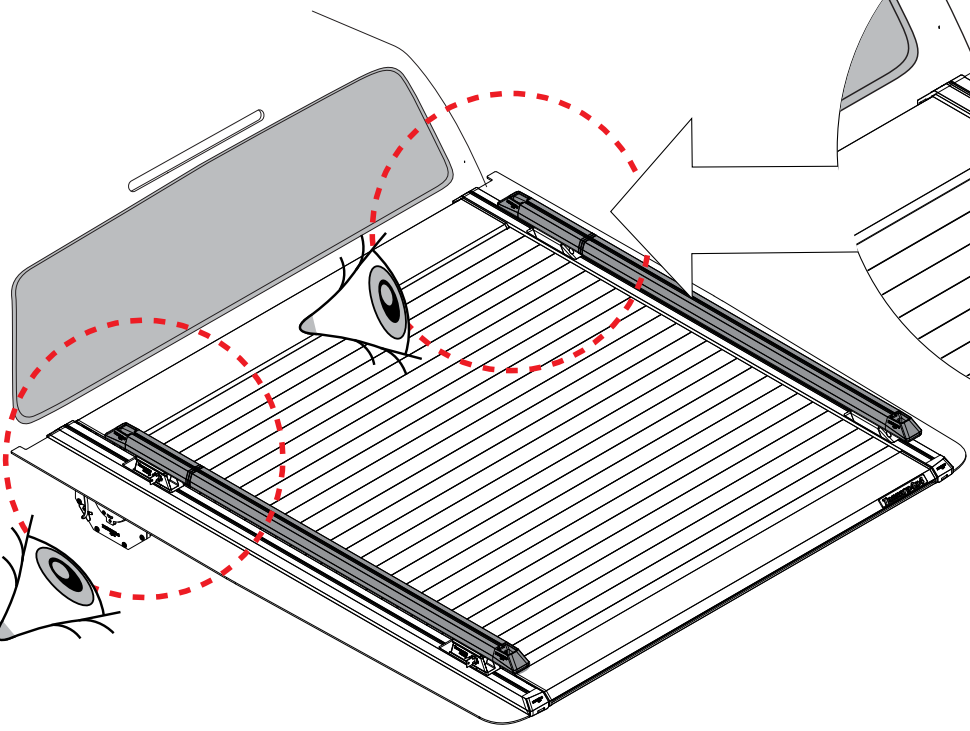

CAUTION

6

CAUTION

7

Bar 001 Wild max +30 cm / 11.8 inch

Bar 001 max +40 cm / 15.8 inch

Bar 002 max +50 cm / 19.7 inch

7.1