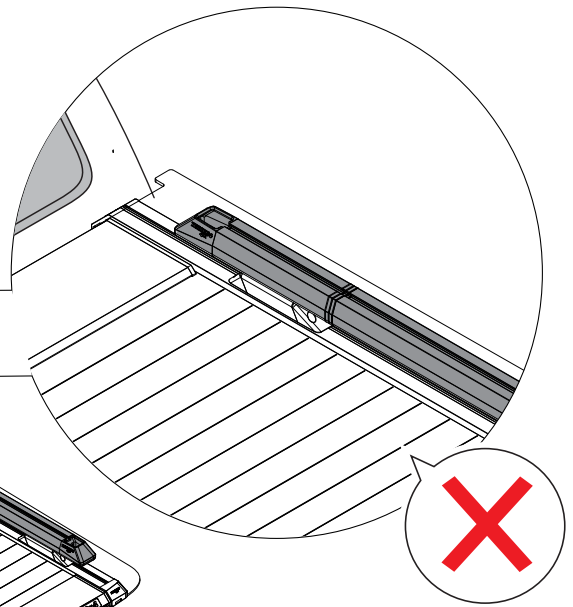

CAUTION

6

CAUTION

7

Bar 001 Wild max +30 cm / 11.8 inch

Bar 001 max +40 cm / 15.8 inch

Bar 002 max +50 cm / 19.7 inch

7.1