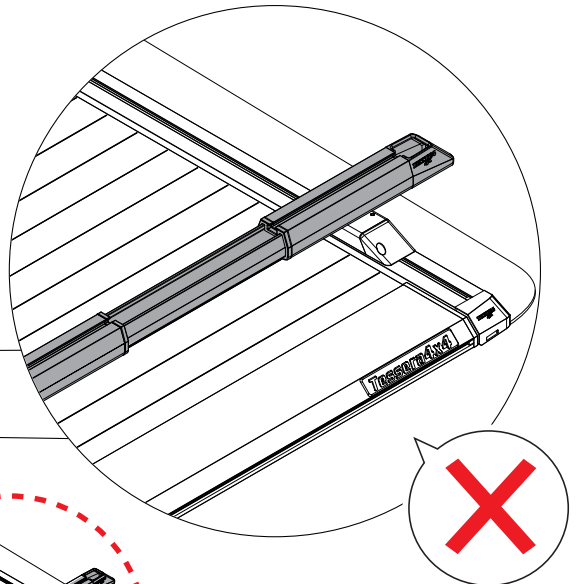

CAUTION

6

CAUTION

7

Bar 001 Wild max +30 cm / 11.8 inch

Bar 001 max +40 cm / 15.8 inch

Bar 002 max +50 cm / 19.7 inch

7.1