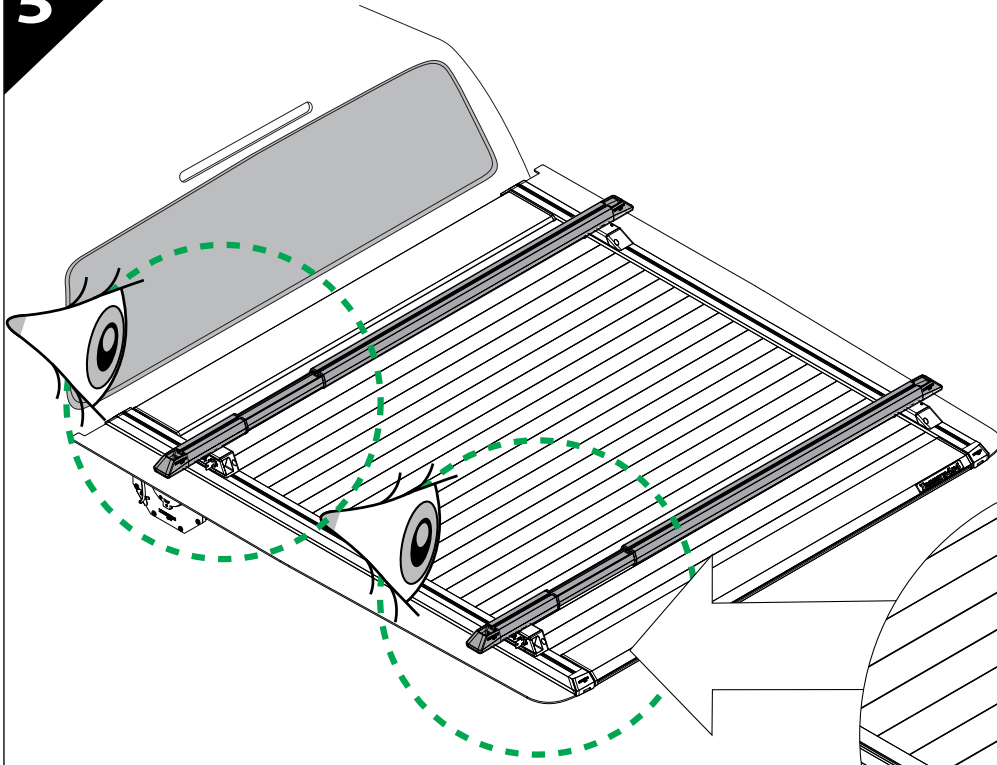

CAUTION

6

CAUTION

7

Bar 001 Wild max +30 cm / 11.8 inch

Bar 001 max +40 cm / 15.8 inch

Bar 002 max +50 cm / 19.7 inch

7.1