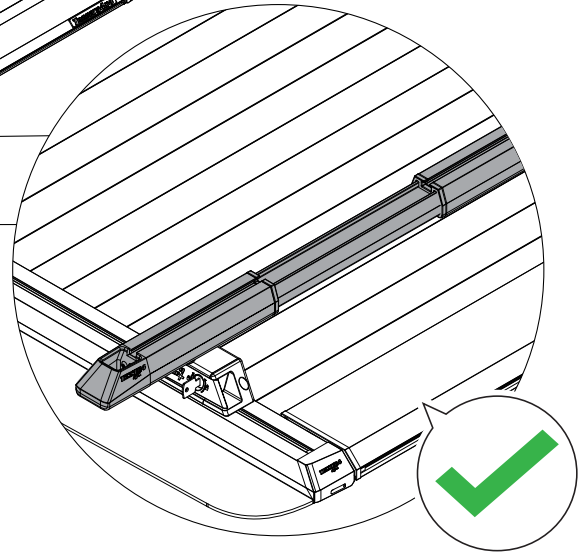

CAUTION

6

CAUTION

7

Bar 001 Wild max +30 cm / 11.8 inch

Bar 001 max +40 cm / 15.8 inch

Bar 002 max +50 cm / 19.7 inch

7.1