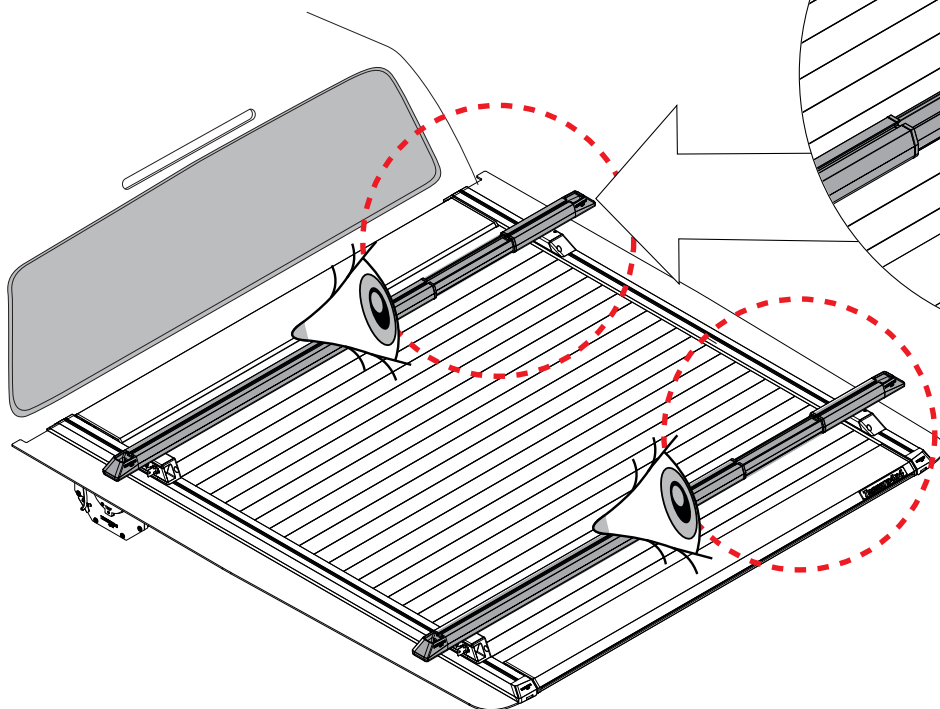

CAUTION

6

CAUTION

7

Bar 001 Wild max +30 cm / 11.8 inch

Bar 001 max +40 cm / 15.8 inch

Bar 002 max +50 cm / 19.7 inch

7.1